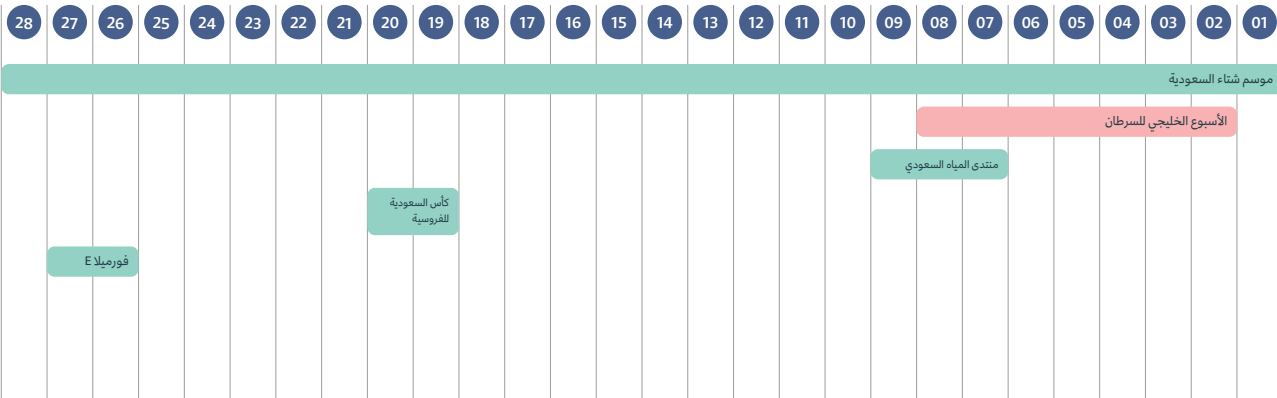

## فبراير

جمادى الآخرة / رجب

الأيام الدراسية

الأيام المحلية

الأيام الخليجية

الأيام العالمية

الأحد	الاثنين	الثلاثاء	الأربعاء	الخميس	الجمعة	السبت
30 27	31 28	01 29	02 01 رجب	03 02	04 03 اليوم العالمي للسرطان اليوم الدولي للأخوة الإنسانية	05 04
06 05	07 06	08 07 اليوم العالمي للصرع	09 08	10 09	11 10 اليوم العالمي للمرأة والفتاة في ميدان العلوم	12 11
13 12	14 13 يوم القصة العالمي	15 14 اليوم العالمي لسرطان الطفل	16 15	17 16	18 17	19 18
20 19	21 20 اليوم العالمي للعدالة الاجتماعية	22 21 يوم التأسيس إجازة يوم التأسيس	23 22	24 23	25 24 اليوم الوطني الكويتي	26 25
27 26	28 27	01 28	02 29	03 30	04 01 شعبان	05 02
06 03	07 04	08 05	09 06	10 07	11 08	12 09