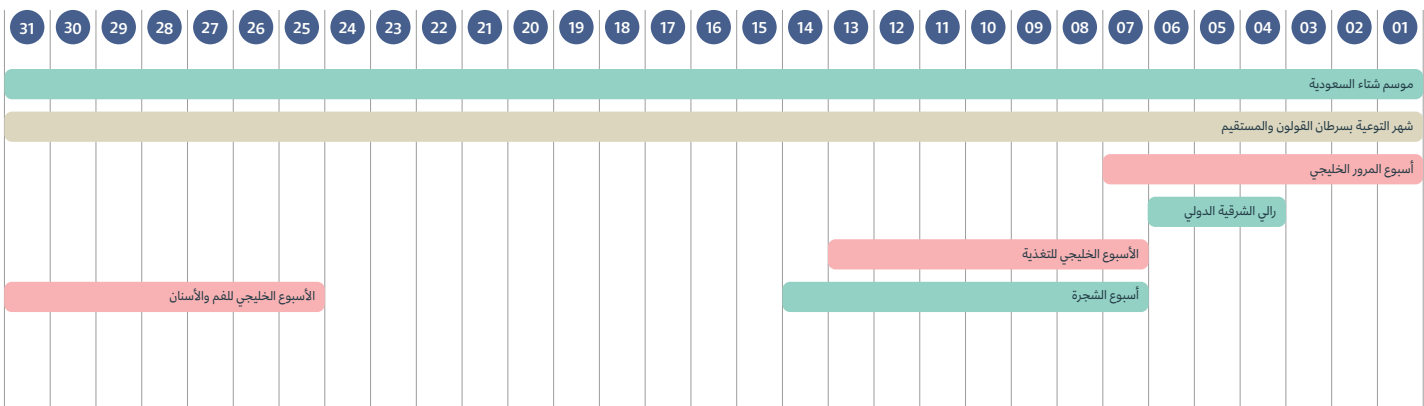

# مارس

رجب / شعبان

الأيام الدراسية

الأيام المحلية

الأيام الخليجية

الأيام العالمية

الأحد	الاثنين	الثلاثاء	الأربعاء	الخميس	الجمعة	السبت
27 26	28 27	01 28	02 29	03 30	04 01 شعبان	05 02
	اليوم العالمي للدفاع المدني	اليوم العالمي للأحياء البرية اليوم العالمي للسمع		اليوم العالمي للهندسة	اليوم الوطني للمشي	
06 03	07 04	08 05	09 06	10 07	11 08	12 09
	اليوم العالمي للمرأة	بداية إجازة الفصل الدراسي الثاني للطلاب		اليوم العالمي للكلب		
13 10	14 11	15 12	16 13	17 14	18 15	19 16
اليوم الخليجي للتمريض	اليوم العالمي للمستهلك	اليوم العربي لحقوق الانسان	اليوم العالمي للخدمة الاجتماعية			
20 17	21 18	22 19	23 20	24 21	25 22	26 23
اليوم العالمي لصحة الفم والأسنان اليوم العالمي للسعادة بداية الفصل الدراسي الثالث للطلاب	اليوم العالمي للشعر اليوم العالمي لمتلازمة داون اليوم الدولي للغابات يوم الأم	اليوم العالمي للمياه	اليوم العالمي للأرصاد الجوية	اليوم العالمي للدرن اليوم العالمي للسل	اليوم العربي للتقييس	ساعة الأرض
27 24	28 25	29 26	30 27	31 28	01 29	02 01 رمضان
			يوم المفتش والمراقب الميداني			
03 02	04 03	05 04	06 05	07 06	08 07	09 08